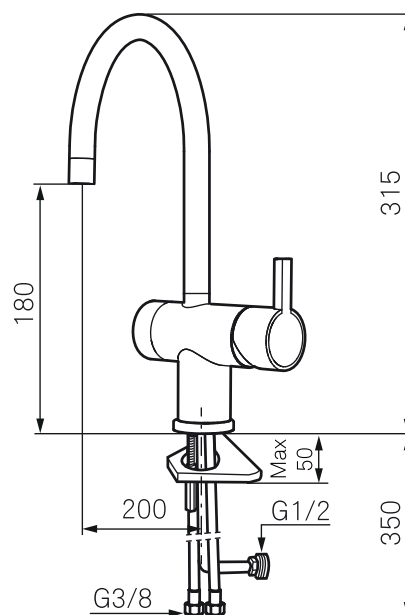

Mora Rexx K5 kök

mora[®] ARMATUR

Mora Rexx är essensen av skandinavisk design och funktionalitet. Serien är minimalistisk och med enkelheten i fokus. Dess precision är dess innovation. När tradition och hantverk samsas med moderna tillverkningsmetoder och inspirerande formgivning, blir resultatet Mora Rexx. Här i form av en vacker köksblandare med inbyggd smart funktionalitet.

- ESS (Energisparsystem)
- Keramisk tätning
- Omställbar flödesbegränsning och temperaturspär
- Eco (Energi- och vattenbesparande konstantflödesstrålsamlare 8 l/min)
- Flexibla anslutningsrör i metallomspunnen Soft PEX[®]
- Svängbar pip 60°, 120° eller 360°
- Med diskmaskinsavstängning. Omställbar mellan kv och vv, inställd på kv
- Hålmått Ø32-35 mm